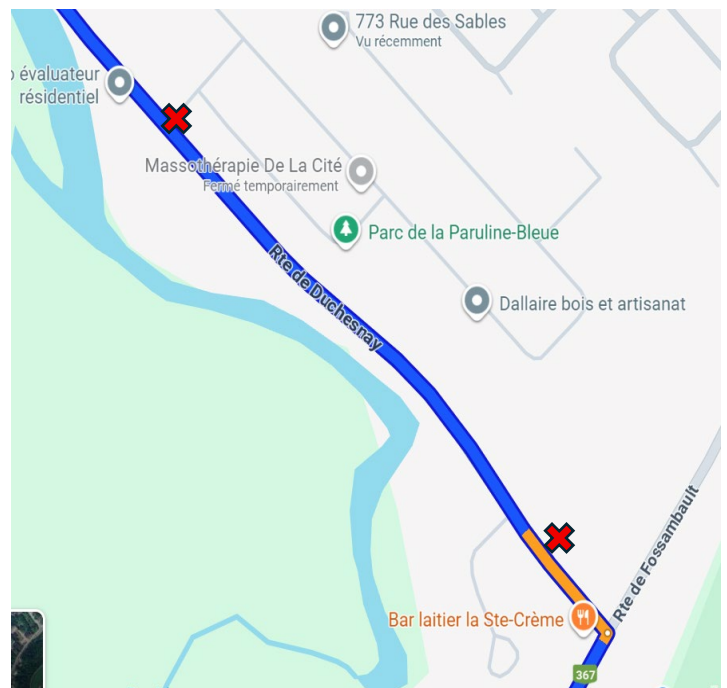

# TRAJET\_TRANSPORT SCOLAIRE\_ÉCOLE DE FORESTERIE DE DUCHESNAY

**6h50** Départ de l'Église Sainte-Monique (2960, Bd Masson)

**7h00** Coin rue Montolieu et boulevard Pie-XI Nord (Val Bélair)

**7h15** Arrêt trottoir en face du IGA et BMR (route de Fossambault)

**7h20** Coin routes Fossambault et Duchesnay  
Coin route Duchesnay et rue Grand-Voyer

**7h30** Arrivée à l'École de foresterie de Duchesnay