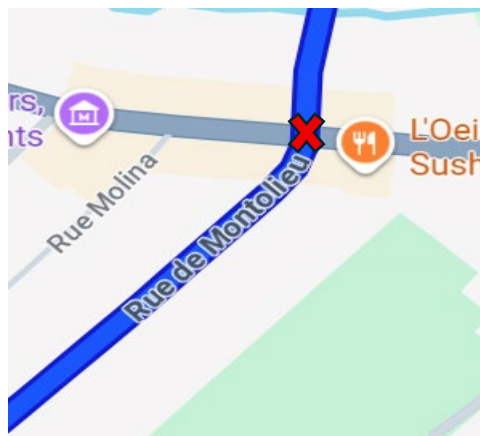

# TRAJET\_TRANSPORT SCOLAIRE\_ÉCOLE DE FORESTERIE DE DUCHESNAY

**6h50** Départ de l'Église Sainte-Monique (2960, Bd Masson)

**7h00** Coin rue Montolieu et boulevard Pie-XI Nord (Val Bélair)

**7h15** Arrêt trottoir en face du IGA et BMR (route de Fossambault)

**7h20** Coin routes Fossambault et Duchesnay  
Coin route Duchesnay et rue Grand-Voyer

**7h30** Arrivée à l'École de foresterie de Duchesnay