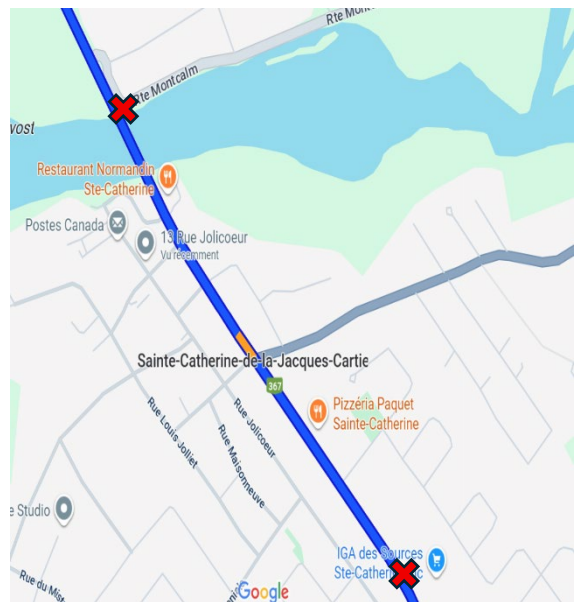

# TRAJET\_TRANSPORT SCOLAIRE\_ÉCOLE DE FORESTERIE DE DUCHESNAY

**6h50** Départ de l'Église Sainte-Monique (2960, Bd Masson)

**7h00** Coin rue Montolieu et boulevard Pie-XI Nord (Val Bélair)

**7h15** Arrêt trottoir en face du IGA et BMR (route de Fossambault)

**7h20** Coin routes Fossambault et Duchesnay  
Coin route Duchesnay et rue Grand-Voyer

**7h30** Arrivée à l'École de foresterie de Duchesnay