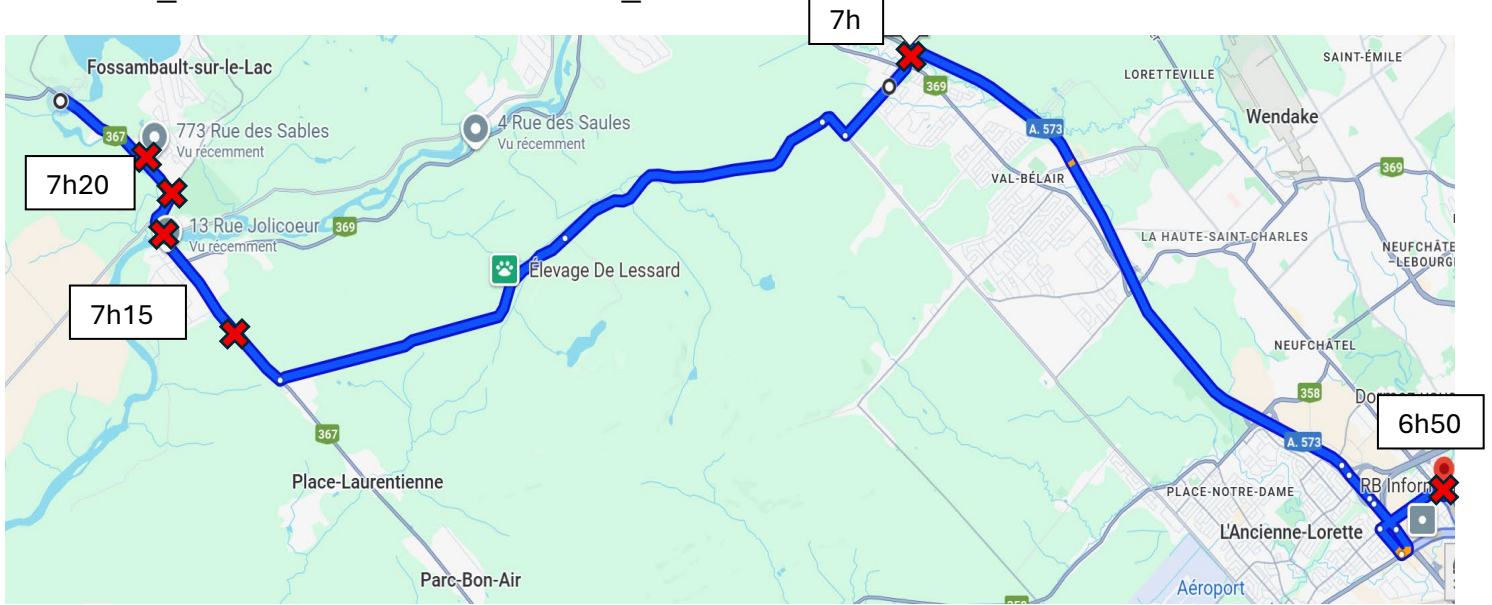

# TRAJET\_TRANSPORT SCOLAIRE\_ÉCOLE DE FORESTERIE DE DUCHESNAY

**6h50** Départ de l'Église Sainte-Monique (2960, Bd Masson)

**7h00** Coin rue Montolieu et boulevard Pie-XI Nord (Val Bélair)

**7h15** Arrêt trottoir en face du IGA et BMR (route de Fossambault)

**7h20** Coin routes Fossambault et Duchesnay  
Coin route Duchesnay et rue Grand-Voyer

**7h30** Arrivée à l'École de foresterie de Duchesnay